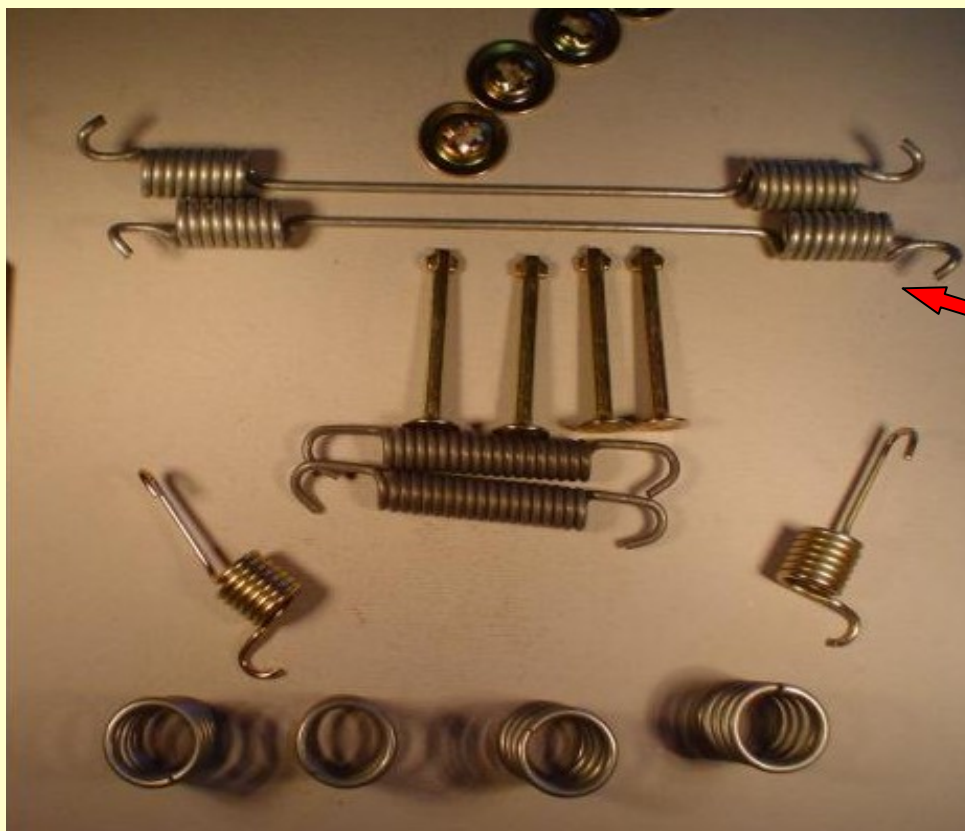

Zestaw montażowy

Nr. katalogowy

0682

FIAT

Tempra St.Wagon
Tipo Turbo Diesel

11.89-95

88-95

φ 228.6 x 40 BENDIX