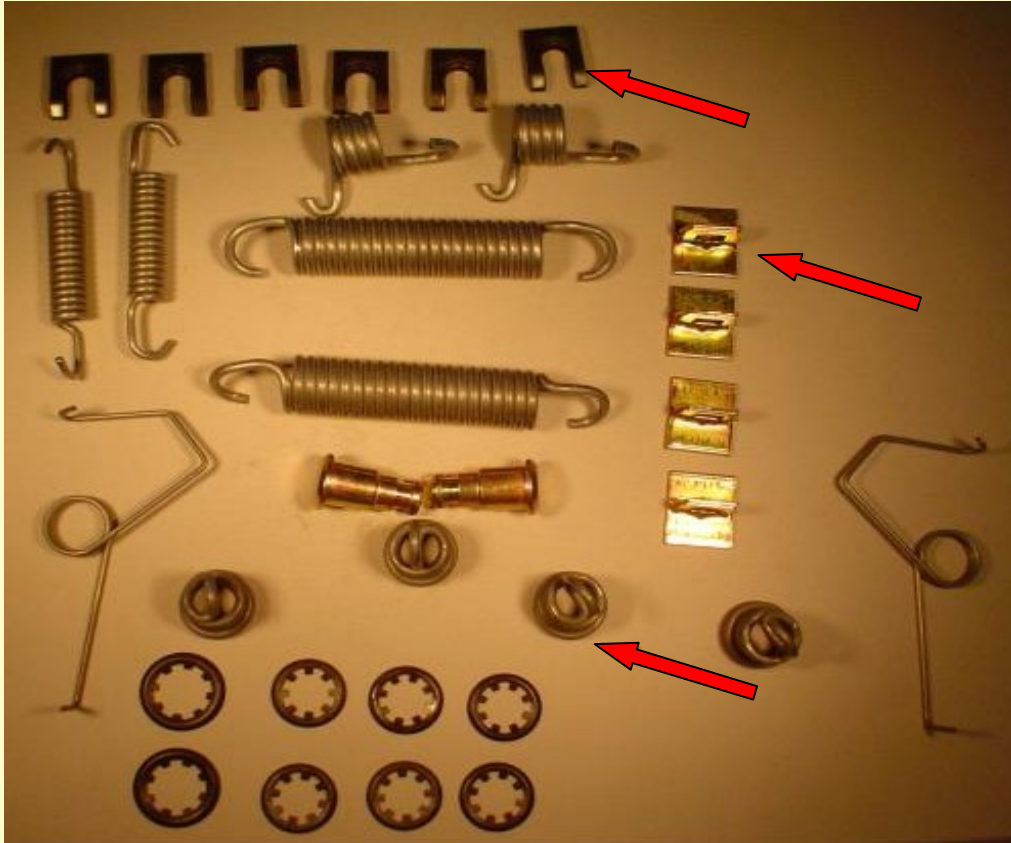

Zestaw montażowy

Nr. katalogowy

0686

RENAULT

Trafic (TE, VE)

10.80-09.94

φ 255.0 x 46 BENDIX