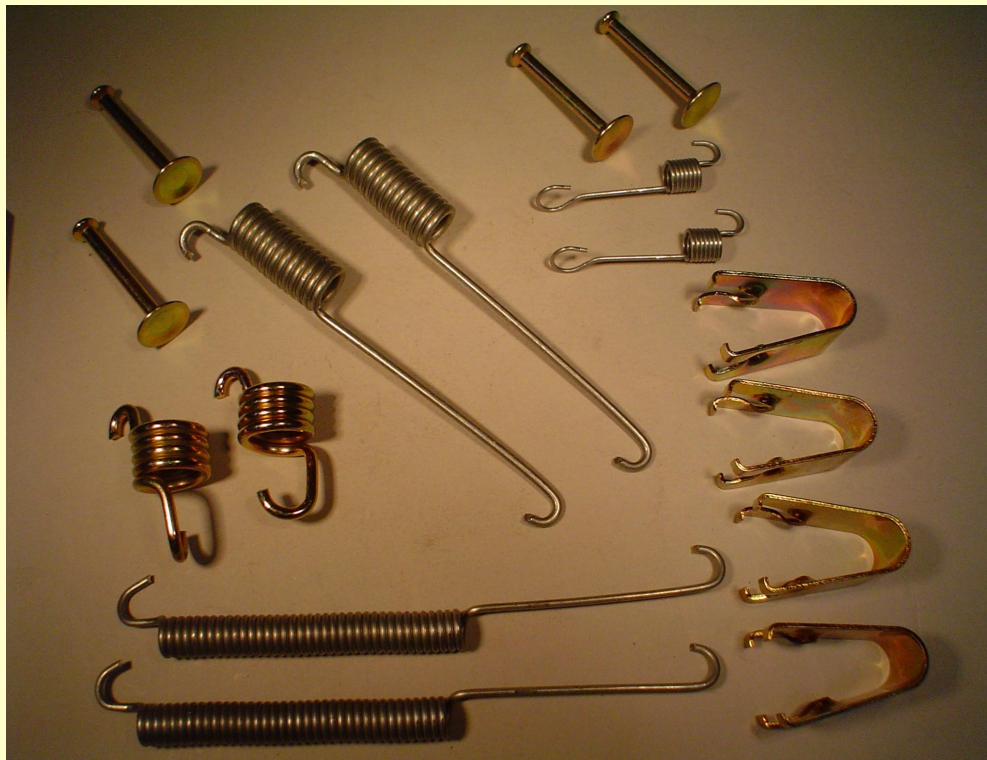

Zestaw montażowy

Nr. katalogowy

0732

FORD
Mondeo

01.93-10.00

φ 228.6 x 44 LUCAS