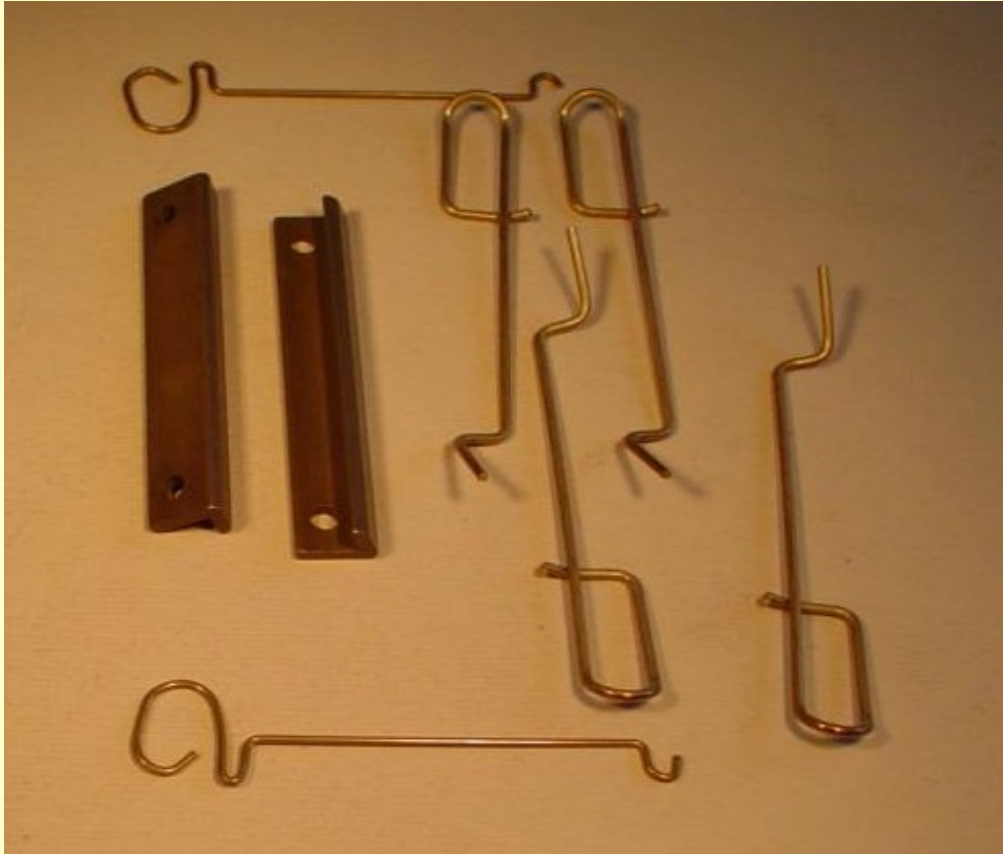

Zestaw montażowy

Nr. katalogowy

1070

RENAULT

R5 B 400, 401	10.84-
R5 C 400, 401	10.84-
R5 C 40 H	10.87-
R5 S 400, 401	10,84-
Clio B571,C571,S571	06.90-
Express F 400, F401	10.85-
Express F 404 France	10.84-09.86
Express F40 H	06.87-